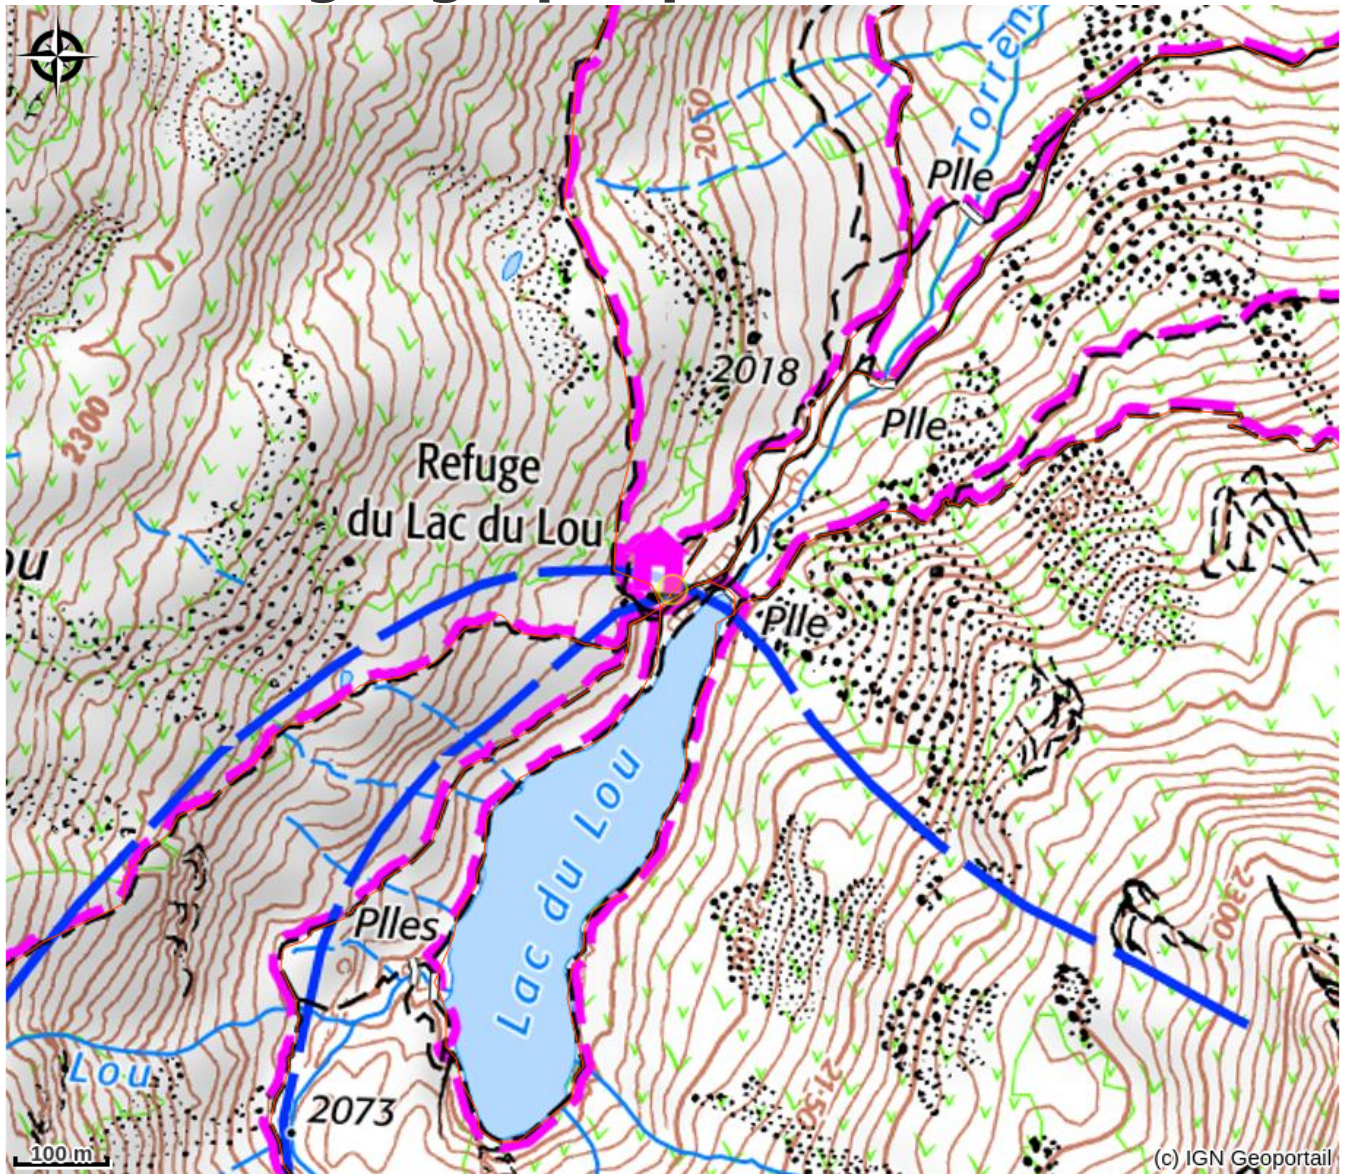

# Refuge du Lac du Lou

Vanoise

No photo

# Situation géographique

## Contact

Lac du Lou entre Val Thorens et Les  
Menuires / Ouverture le 17 décembre  
2022  
73440 Val Thorens