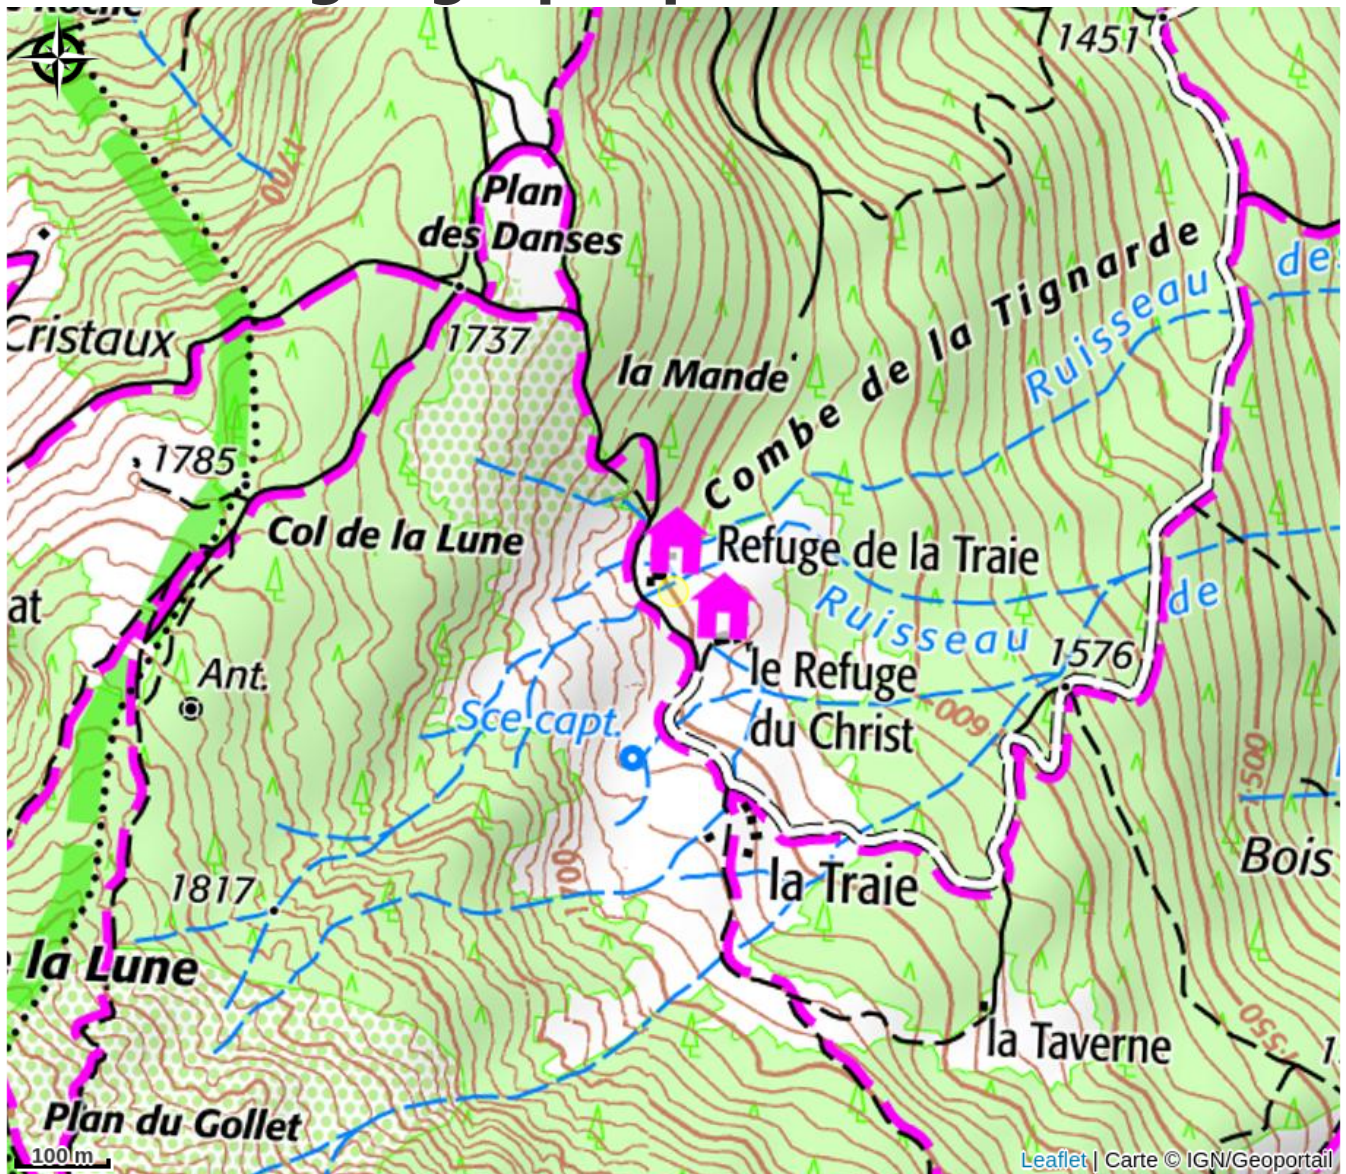

Situation géographique